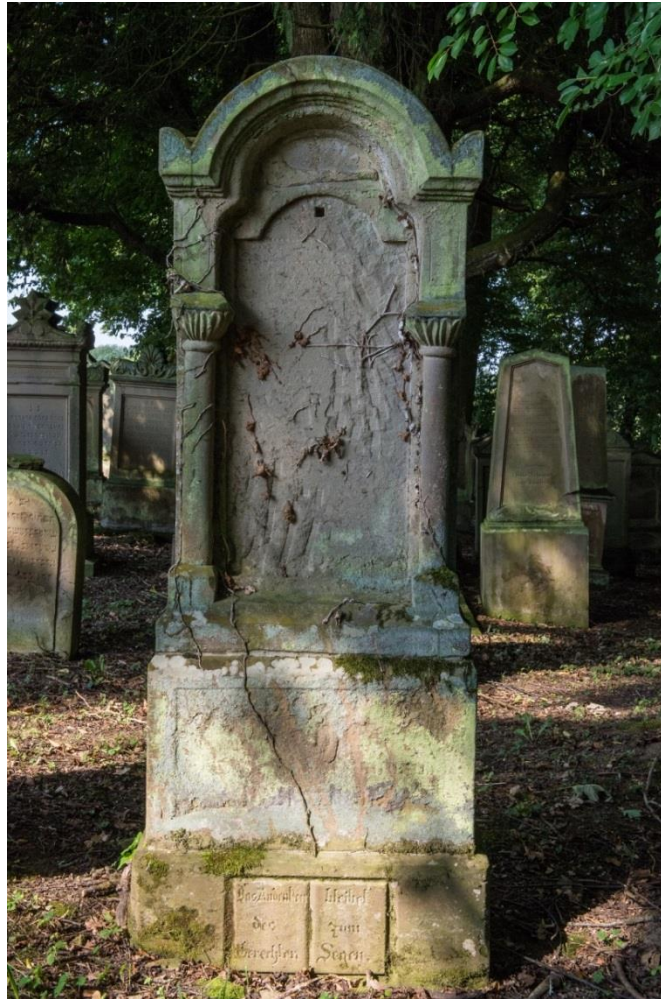

**Sockel:**

*Aufgeschlagenes Buch:*

- |   |              |                     |
|---|--------------|---------------------|
| 1 | Das Andenken | bleibet             |
| 2 | des          | zum                 |
| 3 | Gerechten    | Segen. <sup>1</sup> |

**Symbolik/Ornamentik:**

*Schofar  
aufgeschlagenes Buch*

Grab 0080

**N.N. Bauer  
Elias**

geb.  
*beerdigt. 15.12.1891*<sup>2</sup>

---

<sup>1</sup> Zitat Proverbia 10,7

<sup>2</sup> Name und Beerdigungsdatum ergänzt nach dem Gräberverzeichnis 1865-1937, angelegt von Louis Wiener 1890. Hauptstaatsarchiv Stuttgart